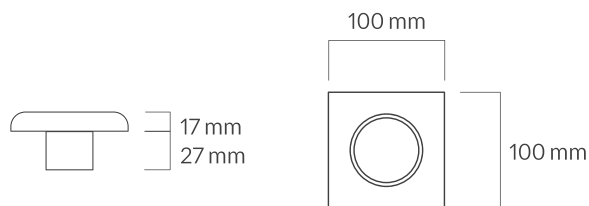

ZM1005VEEN

JET BLACK

ZM1005NEEN

CE

IP20

310
g

70 mm

-0.5