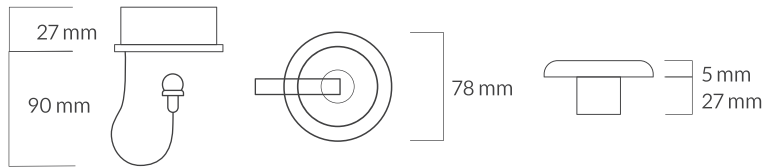

PARIS & PARIS CRYSTAL

C O L L E C T I O N