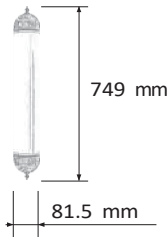

ZMI - E2742

230V max.40W
2 E27

ZMLED-BOARD0

230V 20W
3000K / 2200lm

IP40

FINISHES

ZM1090RCB

ZM1090ROB