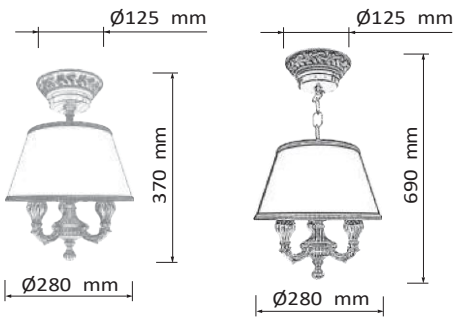

ACCESSORIES

x3	ZMLED-E1440S	230V 4W 0 E14	x3	ZMI-FLAMA4	230V 28W E14	x3	ZMLED-E144GZ	230V 4W E14
	IP20							

2100
ZM1120

2300
ZM1122

1