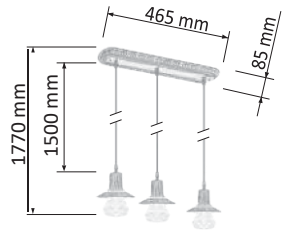

FINISHES

ZM1070

x3

ZMLED-G9EDI

90-230V 2.2W
G9

IP20

2926

FINISHES

x3

ZMRETRO-E2740

230V 40W
E27

IP20

2158