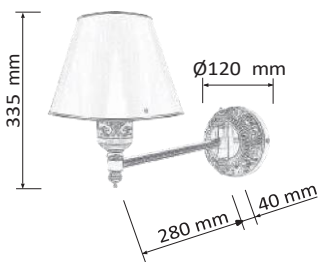

ZMI - E2742

230V max.40W
3 E27

ZMLED-BOARD0

230V 20W
3000K / 3300lm

IP40

ACCESSORIES

ZMLED-E2740S

230V 4W
E27