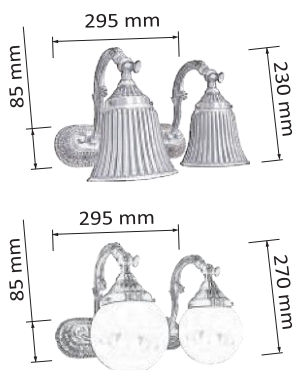

FINISHES

ACCESSORIES

x2 ZMLED-E2712PAR30

PAR 30 230V 9.5W E27

x2 ZMI - E2742

E27 230V MAX. 60W

x2 ZMLED-E2740S

230V 4W E27

IP20

ZM1185

ZM1186