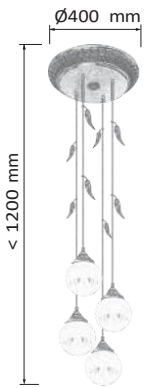

230V 4W
E27

IP20

ZM1165

ZM1164

-0.5

FINISHES

ZM1183CCB

ZM1183COB