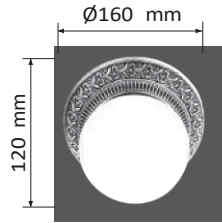

FINISHES

ZMLED-E2740S

230V 4W

ZMI - E2742 E27

230V 40W
E27

IP20

FINISHES

ZMLED-E2740S

230V 4W

ZMI - E2742 E27

230V 40W
E27

IP20