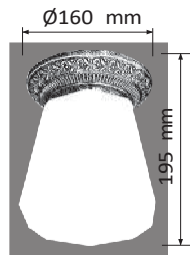

FINISHES

ZMLED-E2740S

230V 4W

ZMI - E2742 E27

230V 40W
E27

IP20

FINISHES

ZMLED-E2740S

230V 4W

ZMI - E2742 E27

230V 40W
E27

IP20