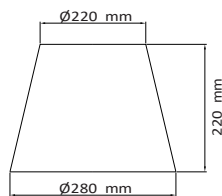

DIMENSIONS

ZM1127