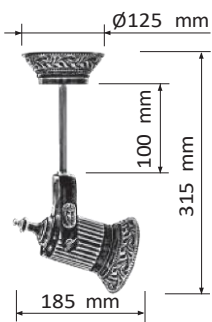

ZMLED-E2712PAR30

230V 9.5W
E27

IP20

1750
lm

110°

355°

FINISHES

ZM1109PCB