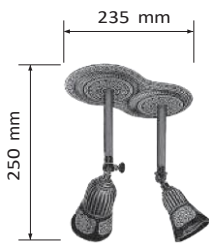

IP20

810

Ø 70 mm

0.5

110°

355°

1

FINISHES