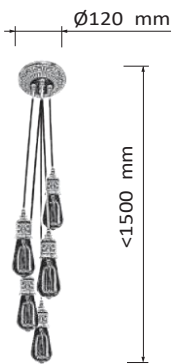

ZM1195SCB

ACCESSORIES

ZMRETRO-E2740

230V 40W
E27

IP20