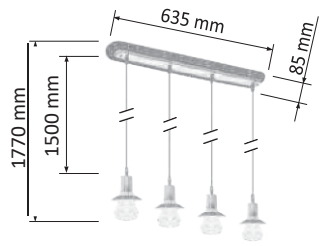

FINISHES

x4

ZMLED-G9EDI

90-230V 2.2W
G9

IP20

4743

FINISHES

x4

ZMRETRO-E2740

230V 40W
E27

IP20

3719