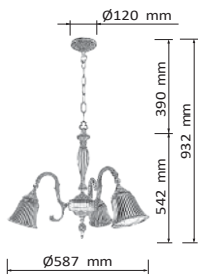

FINISHES

ZM1160CCB