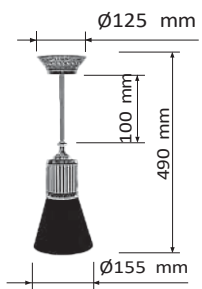

ZM1113CB-M

ZM1113CB-G

ZM1113POB

ZM1113POB-M

ZM1113POB-G

FINISHES

ZMLED-E2740S 230V 4W ZMI - E2742 E27 230V 40W E27 IP20 1540 0.5 1

FINISHES