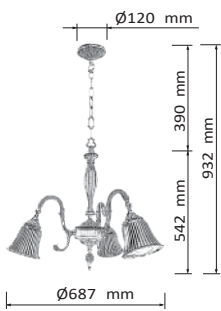

FINISHES

ZM1192CCB

ACCESSORIES

ZMLED-E2712PAR30

PAR 30 230V 9.5W
E27

ZMI - E2742

E27 230V
MAX. 60W

ZMLED-E2740S

230V 4W
E27

IP20

8790
E
ZM1160

9360
E
ZM1158