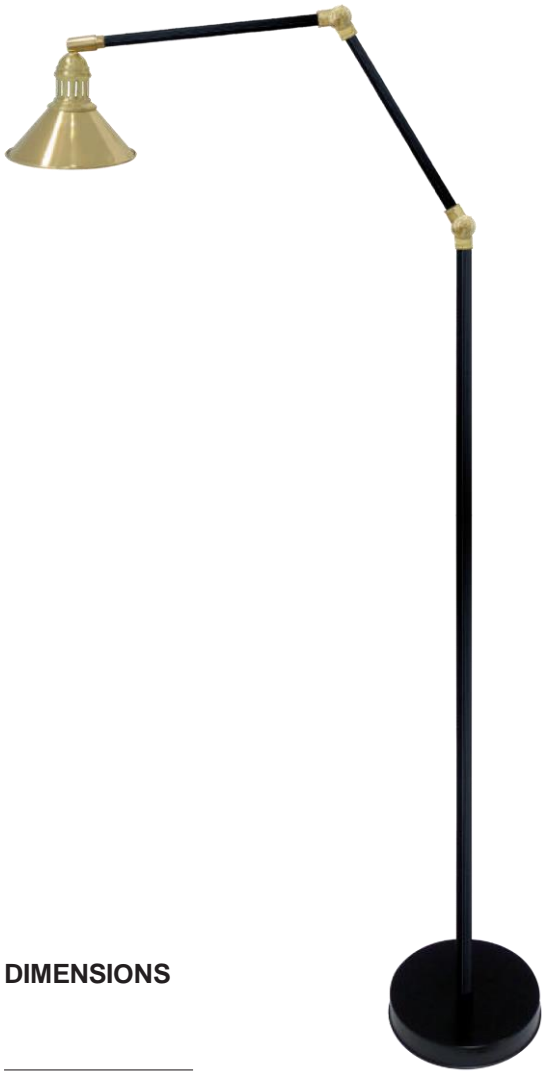

ZM1129EPNE
ZM1127EPNE

DIMENSIONS

ZM1127

ZM1129

ZMRETRO-E2740

230V 40W
E27

IP20

1900

0.5

1

FINISHES

ZM114CCB

ZM114COB

ZM114COP

ZM114CPB

DIMENSIONS