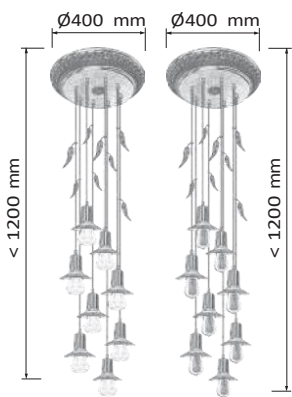

230V 4W
E27

ZMI - E2742

E27 230V
MAX. 60W

IP20

FINISHES

ZM1070

ZM1187CCB

ZM1187COB