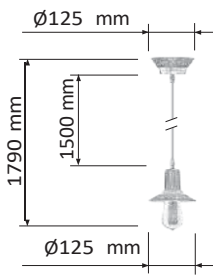

FINISHES

ZMLED-G9EDI

90-230V 2.2W
G9

IP20

FINISHES

ZMRETRO-E2740

230V 40W
E27

IP20