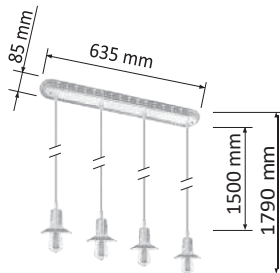

ZM1078SOB

ZMRETRO-E2740

ZM1078SOP

ZM1078SPB

x4

ZMRETRO-E2740

230V 40W
E27

IP20