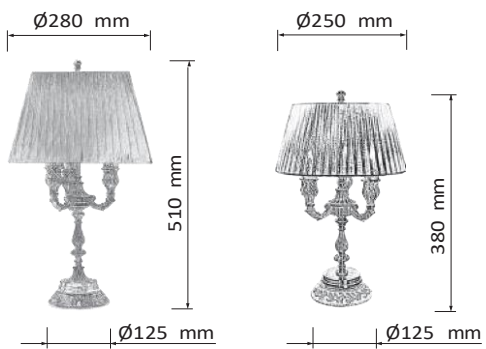

DIMENSIONS

ZM1127

ZM1129

DIMENSIONS

ACCESSORIES

 x3	ZMLED-E1440S	230V 4W E14	 x3	I-FLAMA40	230V 28W E14	 x3	ZMLED-E144GZ	230V 4W E14
	IP20		1860		2000			
		ZM1124		ZM1126				

FINISHES

TABLE LAMP