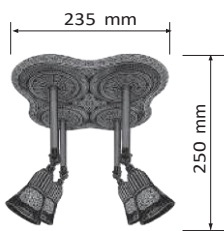

ACCESSORIES
AKCECCYAPI
ACCESORIOS

x2	ZMLED-GU105	230V 5.5W 0 GU10	x2	ZMI-GU105	230V 50W GU10
	IP20	1422 		195 X 95	110°
			355°	1