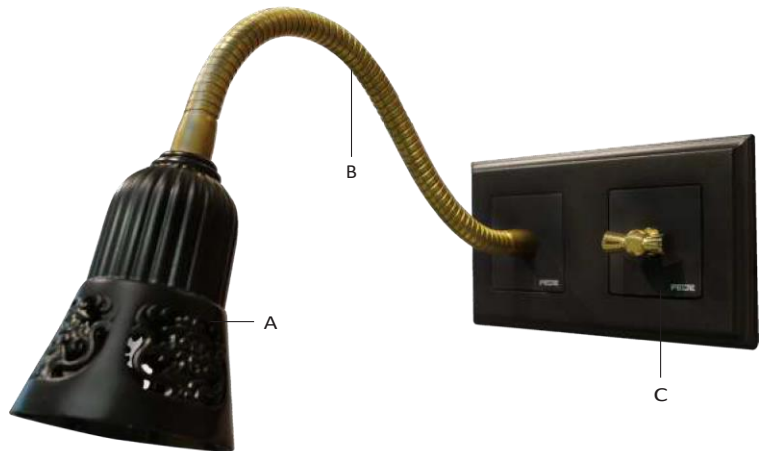

ZM03110-M + ZM02310OB + ZM01602BK = ZM1196BMOBP-M

FINISHES

A	BLACK (BK) BRIGHT GOLD (OB) BRIGHT CHROME (CB)	B	BRIGHT GOLD (OB) BRIGHT CHROME (CB)	C	WHITE (P) BEIGE (P-A) BLACK (P-M)

ACCESSORIES

	ZMLED-GU105	230V 5.5W 0 GU10		ZMI-GU105	230V 50W GU10
	IP20