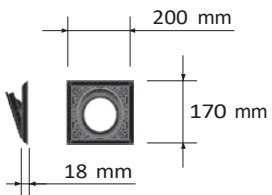

ACCESSORIES

x4 ZMLED-GU535OR
ZMLED-GU535AL

2152 230V 5W

IP20

195 X 195

0.5

45°

355°

1

FINISHES

ACCESSORIES

ZMLED-E2712PAR30

PAR 30 230V 9.5W
3 E27

ZMI-QR111GX5

QR111 12V 50W
GX53

IP20

1122

ø 150

0.5

20°

355°

1