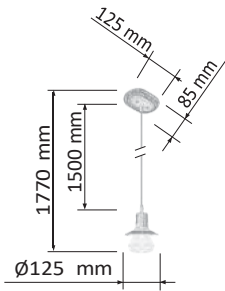

ZM1068SOB

ZM1068SOP

ZM1068SPB

ZMRETRO-E2740

ZMRETRO-E2740

230V 40W
E27

IP20

FINISHES