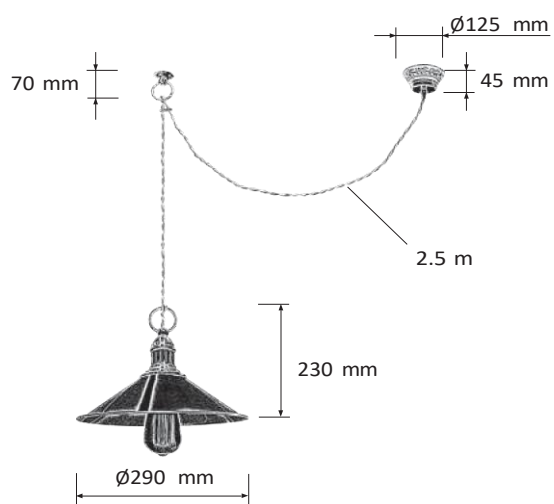

ZM1129EPNE
ZM1127EPNE

DIMENSIONS

ZM1127

ZM1129

ZMRETRO-E2740

230V 40W
E27

IP20

1900