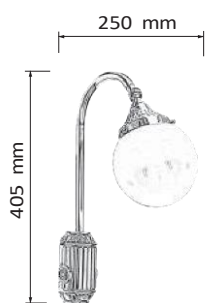

FINISHES

ZM1164SCB

ZM1172

ZM1165SCB

ZM1165SOB

ZM1165SOP

ZM1165SPB

ACCESSORIES

x4 ZMLED-E2712PAR30

PAR 30 230V 9.5W
E27

x4 ZMI - E2742

E27 230V
MAX. 60W

x4 ZMLED-E2740S

230V 4W
E27

IP20

ZM1165

ZM1164

-0.5