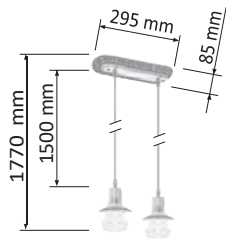

FINISHES

x2

ZMLED-G9EDI

90-230V 2.2W
G9

IP20

2302

1 piece

FINISHES

x2

ZMRETRO-E2740

230V 40W
E27

IP20

1790

1 piece