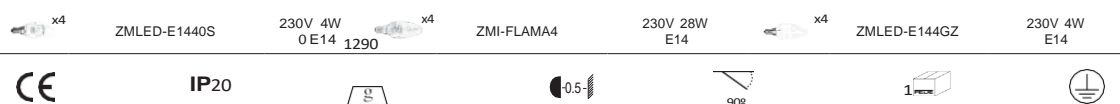

ZM1170ROEN

ACCESSORIES

ACCESSORIES

	ZMLED-GU105	230V 5.5W 0 GU10		ZMI-GU105	230V 50W GU10				
	IP20	710  1	1472  2	2190  3	2930  4	 0.5°	 90°	 1	

FINISHES

ZM1143OBWH

ZM1144OBWH

ZM1145OBWH