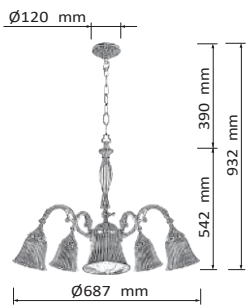

x3 ZMI - E2742

E27 230V MAX. 60W

x3 ZMLED-E2740S

230V 4W E27

IP20

FINISHES

ACCESSORIES

x5	ZMLED-E2712PAR30	PAR 30 230V 9.5W E27	x5	ZMI - E2742	E27 230V MAX. 60W	x5	ZMLED-E2740S	230V 4W E27
	IP20	6700 ZM1159	6500 ZM1161					