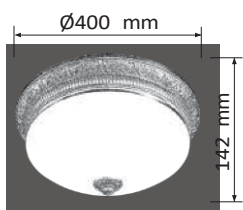

1

FINISHES

ZM1082SCB

ZM1082SOB

ZM1082SOP

ZM1082SPB

ZM1083

 x3 ZMLLED-E2740S 230V 4W E27  x3 ZMI - E2742 230V 40W E27  IP20  2067  0.5  1 