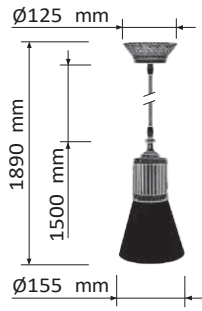

ZM1113CB-M

ZM1113CB-G

ZM1113POB

ZM1113POB-M

ZM1113POB-G

FINISHES

ZMLED-E2740S 230V 4W ZMI - E2742 E27 230V 40W E27 IP20 1540 0.5 1

FINISHES