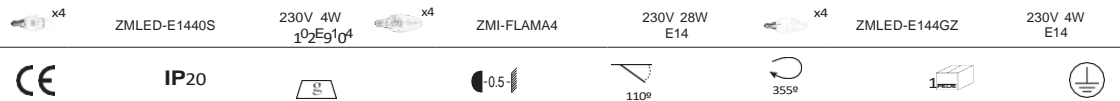

ACCESSORIES