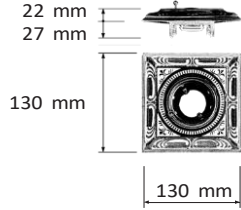

230V 5W

IP20

Ø 70 mm

0.5°

FINISHES

ZM1024CCB

ZM1024COB

ZM1024COP