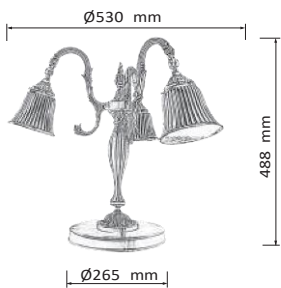

x3 ZMI - E2742

E27 230V
MAX. 60W

x3 ZMLED-E2740S

230V 4W
E27

IP20

FINISHES

ZM1156TCB

ZM1156TOB