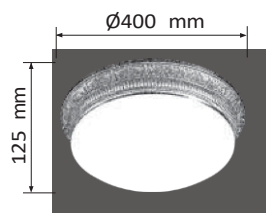

FINISHES

x3 ZMLLED-E2740S   230V 4W E27   x3   ZMI - E2742   230V 40W E27   IP20   2067   0.5   1

FINISHES

x3 ZMLLED-E2740S   230V 4W   x3   ZMI - E2742 E27   230V 40W E27   IP20   2109   0.5   1