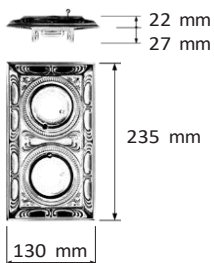

ACCESSORIES

ZMLED-GU535O R
ZMLED-GU535AL 685 230V 5W