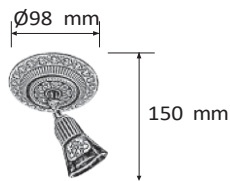

1810

195 X 95

0.5

110°

355°

1

FINISHES

ZM1064FCB