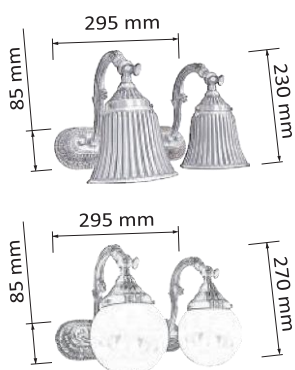

ZMRETRO-E274

230V 40W
E27

IP20

12280
E
ZM1187

9200
E
ZM1189

FINISHES

ZM1168SCB

ZM1168SOB