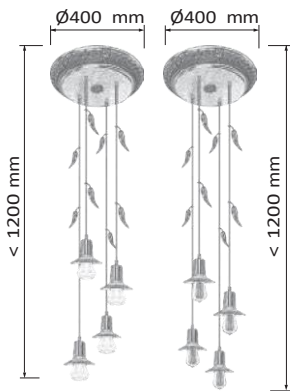

ZMLED-E2740S

230V 4W
E27

ZMI - E2742

E27 230V
MAX. 60W

IP20

FINISHES

Pack 2 Units

ACCESSORIES