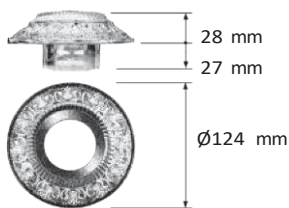

230V 5W

IP44

Ø 70 mm

0.5

FINISHES

ZM1020RCB

ZM1020ROB

ZM1020ROP