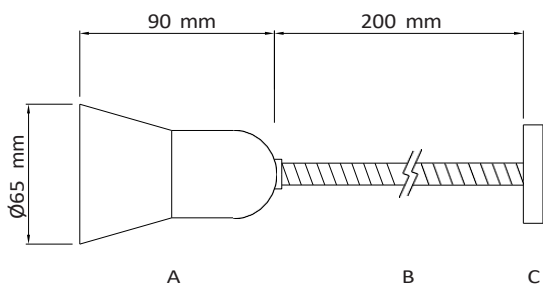

ZM03110-M + ZM02310OB + ZM01602BK = ZM1196BMOBP-M

FINISHES

A	BLACK (BK) BRIGHT GOLD (OB) BRIGHT CHROME (CB)	B	BRIGHT GOLD (OB) BRIGHT CHROME (CB)	C	WHITE (P) BEIGE (P-A) BLACK (P-M)

ACCESSORIES

	ZMLED-GU105	230V 5.5W 0 GU10		ZMI-GU105	230V 50W GU10
	IP20