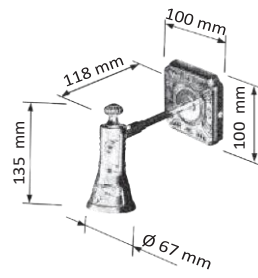

230V 50W
GU10

IP20

3600

-0.5

1 piece

FINISHES

ZM1021WCB

ZM1021WOB