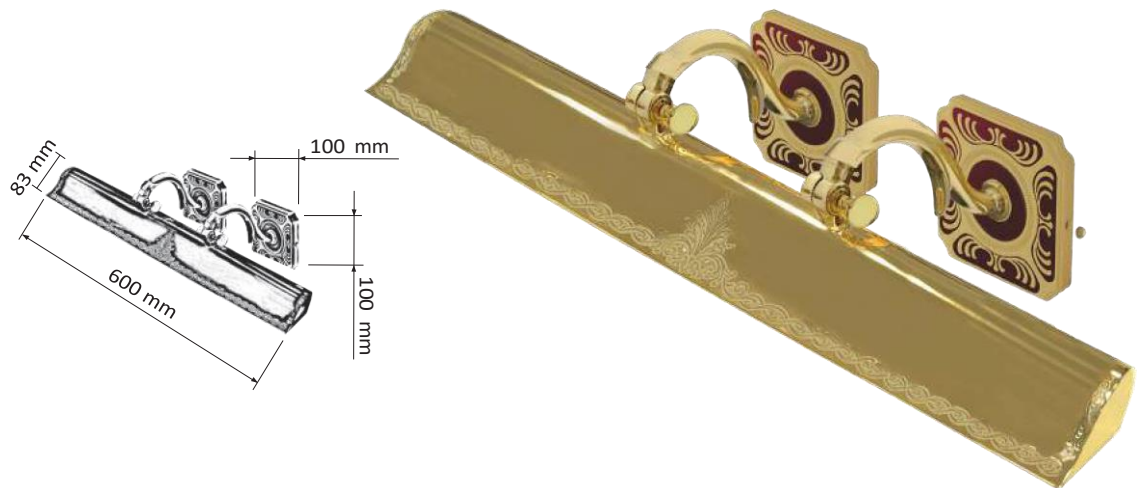

ACCESSORIES