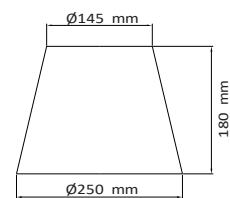

DIMENSIONS

ZM1127

ZM1129

DIMENSIONS

ACCESSORIES

 x3	ZMLED-E1440S	230V 4W E14	 x3	I-FLAMA40	230V 28W E14	 x3	ZMLED-E144GZ	230V 4W E14
	IP20		1860		2000			
		ZM1124		ZM1126				

FINISHES

TABLE LAMP