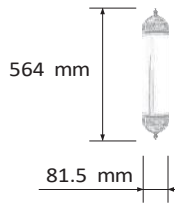

x2 ZMI - E2742

230V max.40W
2 E27

ZMLED-BOARD0

230V 20W
3000K / 2200lm

IP40

FINISHES

ZM1088RCB

ZM1088ROB