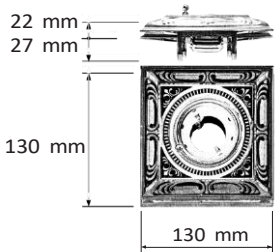

230V 5W

IP44

Ø 70 mm

0.5

FINISHES

ZM1024OPEN

ZM1024NEEN

ZM1024AZEN