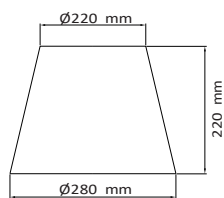

DIMENSIONS

ZM1127

ZM1129

DIMENSIONS

ACCESSORIES

 x3	ZMLED-E1440S	230V 4W E14	 x3	I-FLAMA40	230V 28W E14	 x3	ZMLED-E144GZ	230V 4W E14
	IP20		1860		2000			
		ZM1124		ZM1126				

FINISHES

TABLE LAMP