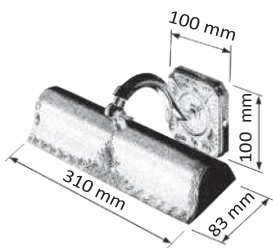

ZMLED-E1440S

230V 4W
0 E14

ZMI-FLAMA4

230V 28W
E14

ZMLED-E144GZ

230V 4W
E14

IP20

FINISHES