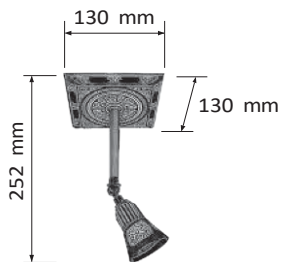

ACCESSORIES