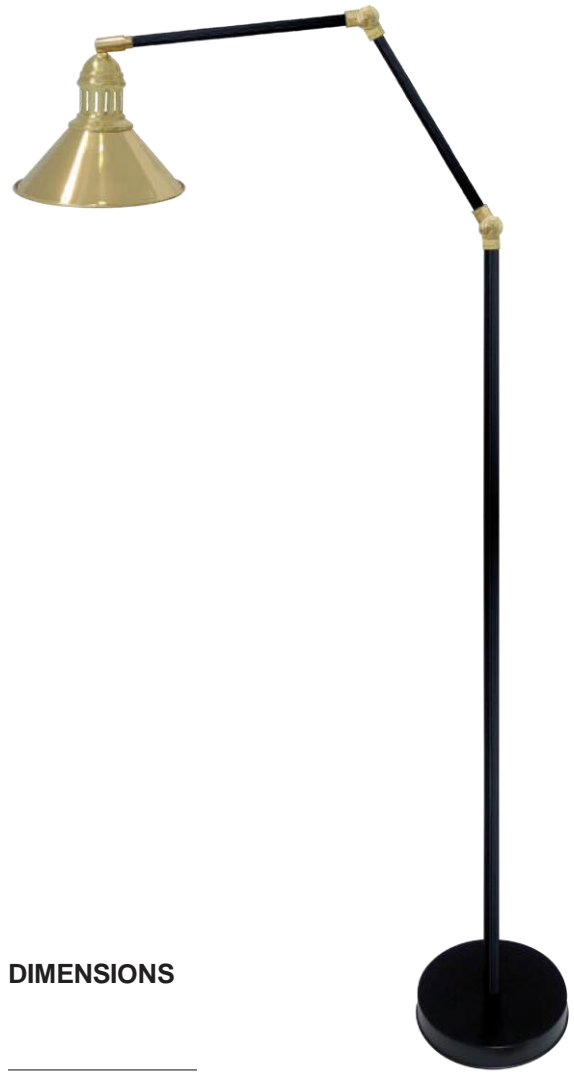

ZM1129EPNE
ZM1127EPNE

DIMENSIONS

ZM1127

ZM1129

ZMRETRO-E2740

230V 40W
E27

IP20

1900

0.5

1

FINISHES

ZM114CCB

ZM114COB

ZM114COP

ZM114CPB

DIMENSIONS

ACCESSORIES

	ZMLED-E1440S	230V 4W E14
	ZMLED-E144GZ	230V 4W E14
	ZMI-FLAMA40	E14 230V MAX. 60W

DIMENSIONS

ACCESSORIES

	ZMLED-E2740S	230V 4W E27
	ZMI - E2742	E27 230V MAX. 60W

FINISHES

ZM1138OBBK

ZM1138OBCB