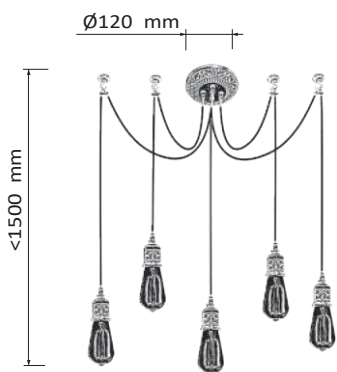

x2 ZMLED-E2740S

230V 4W E27

IP20

ZM1185

ZM1186

ACCESSORIES

ZMRETRO-E2740

230V 40W
E27