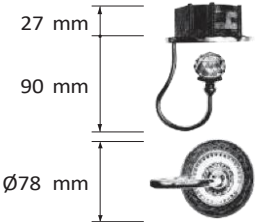

230V 5W

IP20

Ø 70 mm

FINISHES

ZM1034CLCB

ZM1034CLOB

ZM1034CLOP

ZM1034CLPB